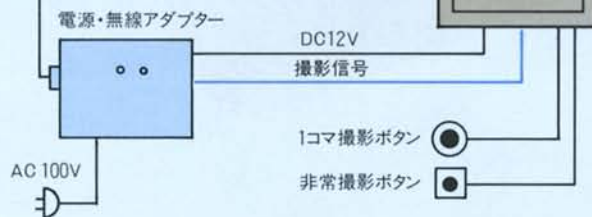

## ガードペット72・システムチャート

受信

●他に、フィルム終了信号  
カメラ破損時信号  
接続可能