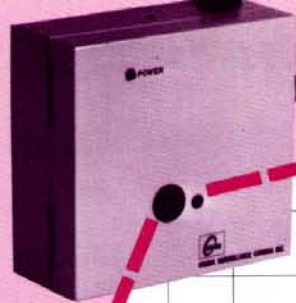

35mm防犯監視カメラ“サーベラ35II”は使いやすく、経済性に富んだシステムです。

一步進んだ提案

無線撮影OK!

経済性バツグン!

操作もカンタン!

小型でスマート!

確かなテゴタエ!

★SC-2Aコントローラ

★IP-5010ハンドスイッチ

★SC-72カメラ

サーベラ35II

どこにでもフィット、スマートな防犯カメラ

★キャッシュスイッチ
お札を出せばスイッチON

★ハンドスイッチ
携帯に便利

★フットスイッチ
足操作でスイッチON

★ハンドロックスイッチ
連続撮影OK

★メモリーセンサー
自動撮影

使いやすく経済的なサーベラ35II

“サーベラ35II”は、従来の防犯カメラにはみられない経済性と機能性を実現しました。いっさいのムダを排除した合理的なアイディアで機種本体のコストダウンをはかり、ランニングコストをおさえました。しかも操作は簡単。安心してご利用いただける防犯カメラです。使用フィルムは市販の35mm。設置条件に合わせて、モノクロ、カラーが選択でき、最高72枚撮り。セッティングの手間がかからず、現像は一般カメラ店でOK。わざわざ専門業者をわざわざさせる面倒がありません。カメラ本体は全自動制御。露出オートで、いつでも鮮明画像が得られます。コントローラにはマイコンを内蔵し、ワイヤレス・リモコンで、ひとコマ撮影と緊急時の連写がワンタッチ。思うがままの記録撮影が可能です。また、場所や用途に合わせて各種のスイッチと連動すれば、さまざまな状況に対応できます。デザインはシンプルでスマート。わずかなスペースにピッタリと納まります。威圧感がなく、お客さまにも不快感を与えません。

●仕様〈実用新案出願中〉

- カメラ**
シャッター：1/2-1/500秒、プログラムEE式
撮影間隔：2秒、7秒切替式
レンズ：f: 35mm、画角62°、F: 3.2
フィルム：35mmフィルム(カラー、白黒、赤外線フィルム)
X接点：ストロボ連動用端子
フィルム巻き上げ：自動送り
巻き戻し：自動送り
寸法：145(H)×150(W)×65(D)mm
重量：1,000g
- コントローラ**
電源入力：AC100V 50/60Hz
コントロール：マイコン制御
：ワイヤレスリモートコントロール
(可能距離30m 障害物ナシ)
- 標示ランプ：電源、受信、緊急撮影、終了、走行
寸法：260(H)×190(W)×110(D)mm
重量：3,300g
- ハンドスイッチ**
電源：DC9V(電池006P)
電池消費度：1日10回、1回3秒使用で1年間可能
寸法：115(H)×50(W)×30(D)mm
重量：70g