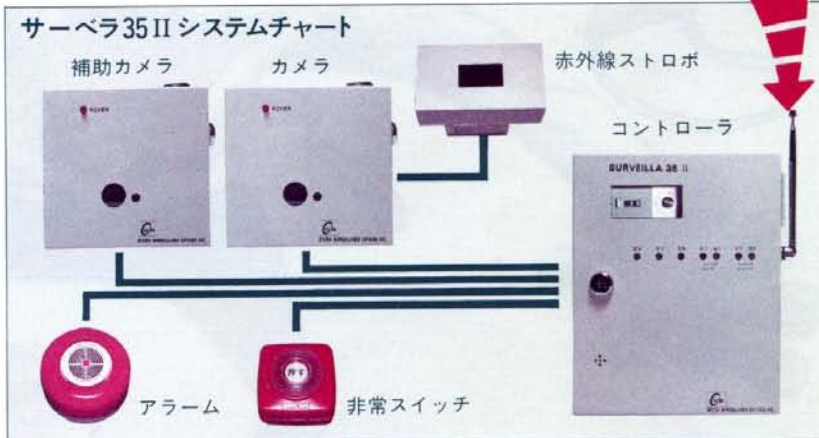

▼撮影後、プリントすれば……………