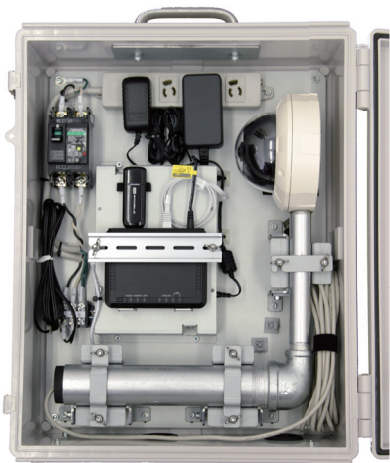

NEW

PAVS-360

Portable Around View System

How to. 撮影場所へ持ち運んで設置するだけ！