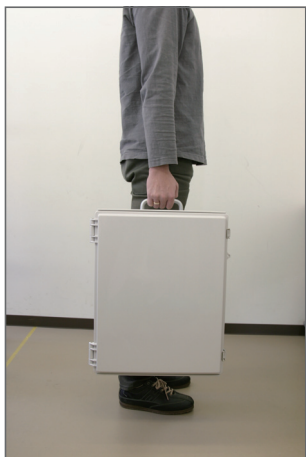

# 可搬式カメラシステム

Q. カメラシステムについてこんな悩みはありませんでしたか？

- 一時的に監視できれば・・・
- 設置場所を頻繁に変えて監視したい・・・
- 遠隔地から映像を見たい・・・
- 面倒な配線工事はしたくない・・・

A. 「PAVS-360」があなたの悩みを解決します！

NEW

## PAVS-360

Portable Around View System

How to. 撮影場所へ持ち運んで設置するだけ！

《設置例》

【360度カメラ】

【使い方】

通信BOX内にあるカメラ部を、監視したい場所に設置し100v電源を入れるだけ。  
遠隔地からパソコンで映像確認が可能！  
→360度カメラで全周囲を死角なく監視。

詳細は裏面へ

# 可搬式カメラシステム

型式： PAVS-360F

## Portable Around View System

- 特長：
- ◎ カメラ、通信機器、サーバーなど必要機材が全て、持ち運び可能なトランクに収納されています。
  - ◎ 機材の配線がされており、カメラを取り付け、電源をつなぐだけで使用可能になります。
  - ◎ カメラは、単管パイプにクランプで簡単かつ短時間で取り付けできます。
  - ◎ 360度カメラで、全周囲を死角なく監視できます。
  - ◎ 携帯電波で通信、遠隔地からパソコンで操作・モニターできます。