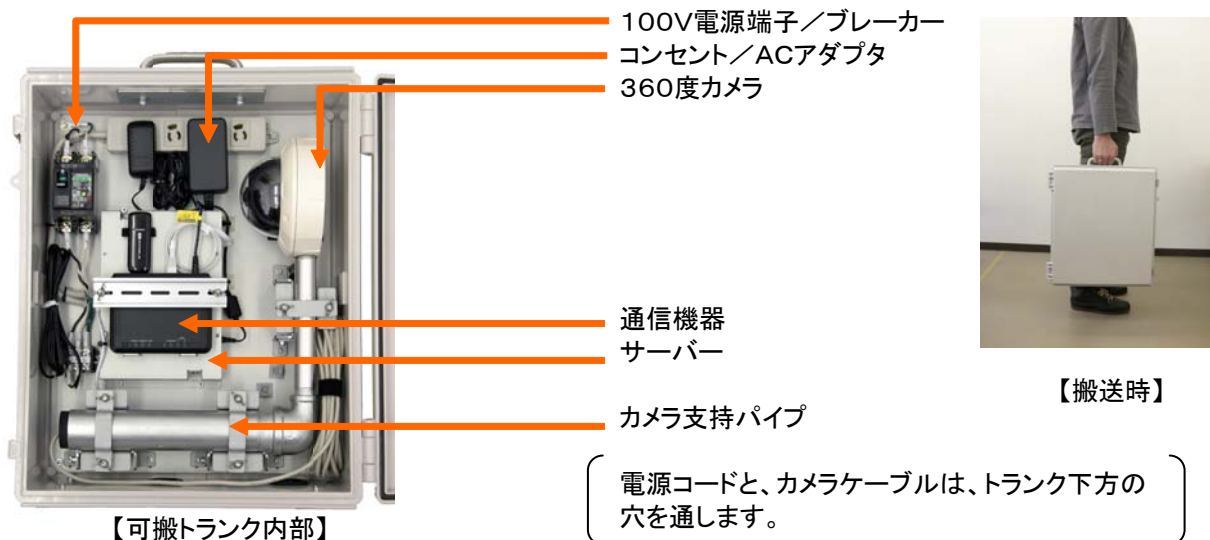

## PAVS-360

Portable Around View System

How to. 撮影場所へ持ち運んで設置するだけ！

《設置例》

【360度カメラ】

【使い方】

通信BOX内にあるカメラ部を、監視したい場所に設置し100v電源を入れるだけ。  
遠隔地からパソコンで映像確認が可能！  
→360度カメラで全周囲を死角なく監視。

詳細は裏面へ

# 可搬式カメラシステム

型式： PAVS-360F

## Portable Around View System

- 特長：
- ◎ カメラ、通信機器、サーバーなど必要機材が全て、持ち運び可能なトランクに収納されています。
  - ◎ 機材の配線がされており、カメラを取り付け、電源をつなぐだけで使用可能になります。
  - ◎ カメラは、単管パイプにクランプで簡単かつ短時間で取り付けできます。
  - ◎ 360度カメラで、全周囲を死角なく監視できます。
  - ◎ 携帯電波で通信、遠隔地からパソコンで操作・モニターできます。

### 概略仕様：

カメラ部	カメラ	360度カメラ NM33-F内蔵 (NM33-Fの仕様書を御参照ください)
	最低照度	5ルクス
	ハウジング	本体: $\phi$ 143mm
		ドーム部: $\phi$ 95mm
	防水性能	IP67
	支持部	カメラ側: 鋼管 $\phi$ 27mm、長さ 240mm
		取付側: 鋼管 $\phi$ 48mm、長さ 300mm
カメラケーブル	長さ 約4.2m	
通信部	サーバー	デジタルIPサーバー DIS-108K使用 (DIS-108Kの仕様書を御参照ください)
	通信機器	I・O DATA DCR-G54/U (詳細は製品の仕様書を御参照ください)
電源部	電源	家庭用AC100V対応
	電源ケーブル	(状況に合わせ、ユーザーにてご用意ください)
可搬トランク	寸法	巾 400mm、高 510mm、奥 160mm (突起部を含まず)
	重量	12Kg
対応PC	OS	Windows XP, Windows VISTA, Windows7、Internet Explorer 対応