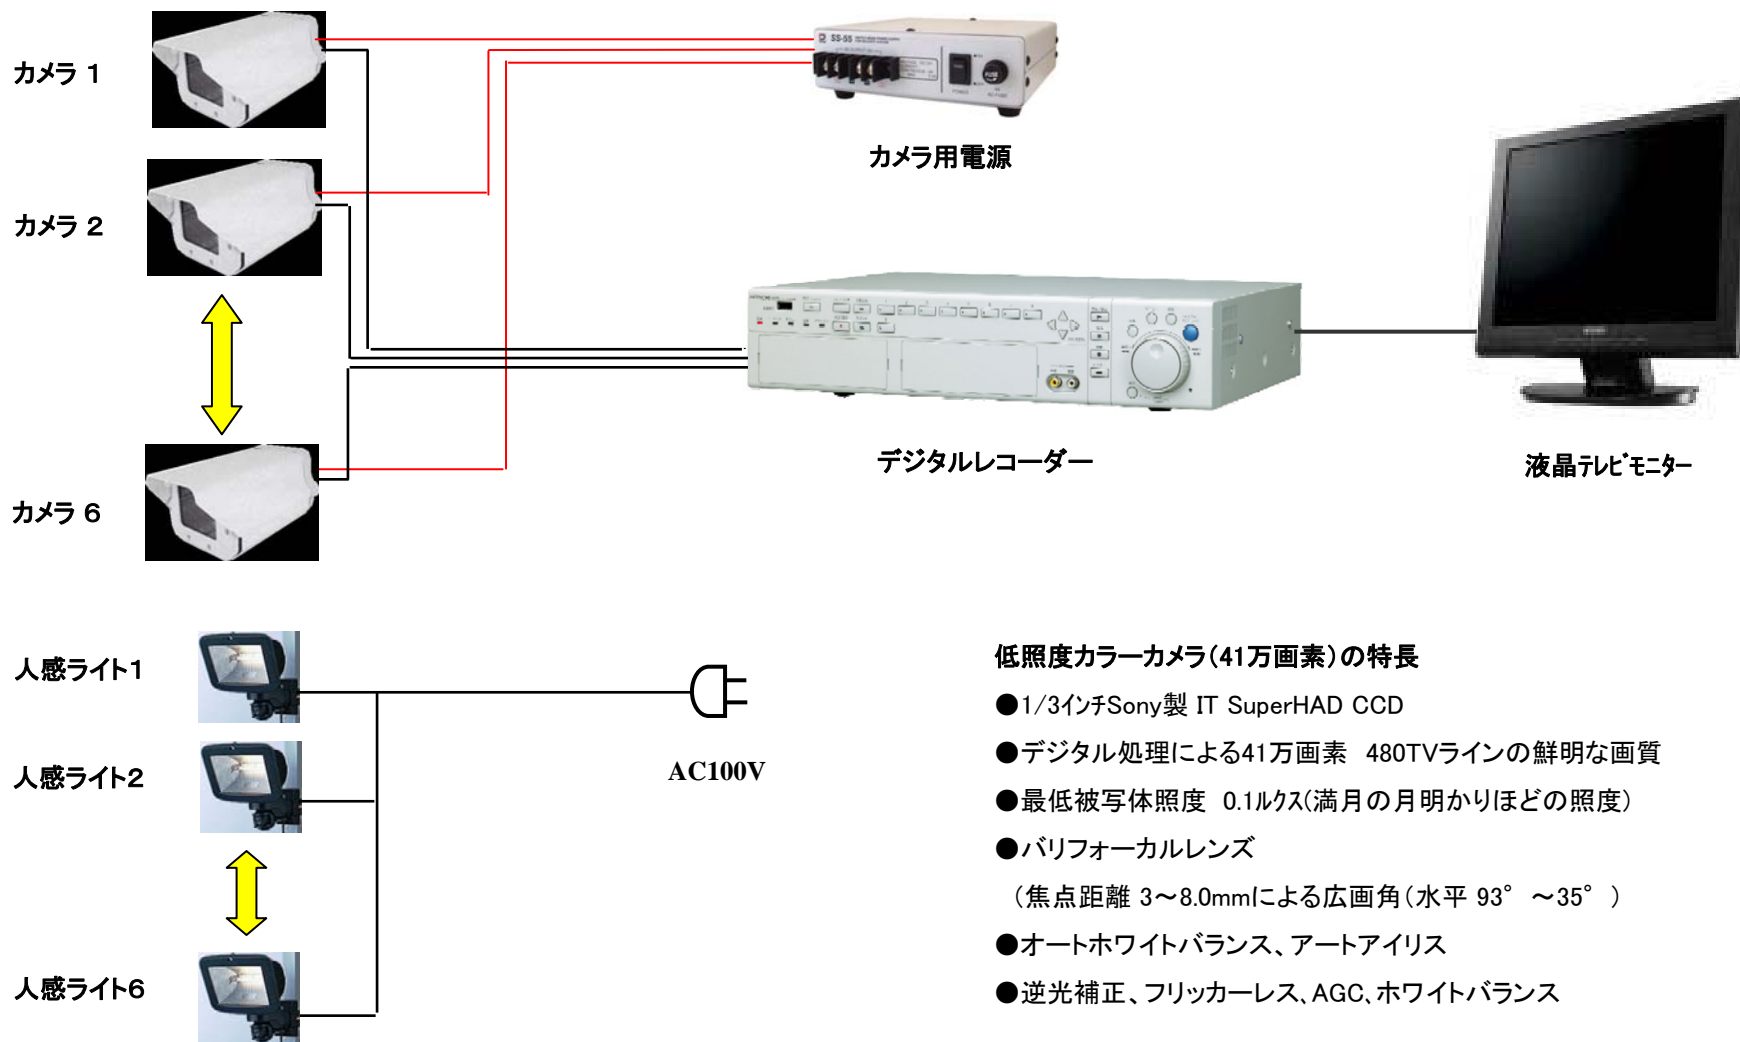

監視カメラシステム系統図

低照度カラーカメラ(41万画素)の特長

- 1/3インチSony製 IT SuperHAD CCD
- デジタル処理による41万画素 480TVラインの鮮明な画質
- 最低被写体照度 0.1ルクス(満月の月明かりほどの照度)
- バリフォーカルレンズ
  (焦点距離 3~8.0mmによる広画角(水平 93° ~35°)
- オートホワイトバランス、オートアイリス
- 逆光補正、フリッカーレス、AGC、ホワイトバランス