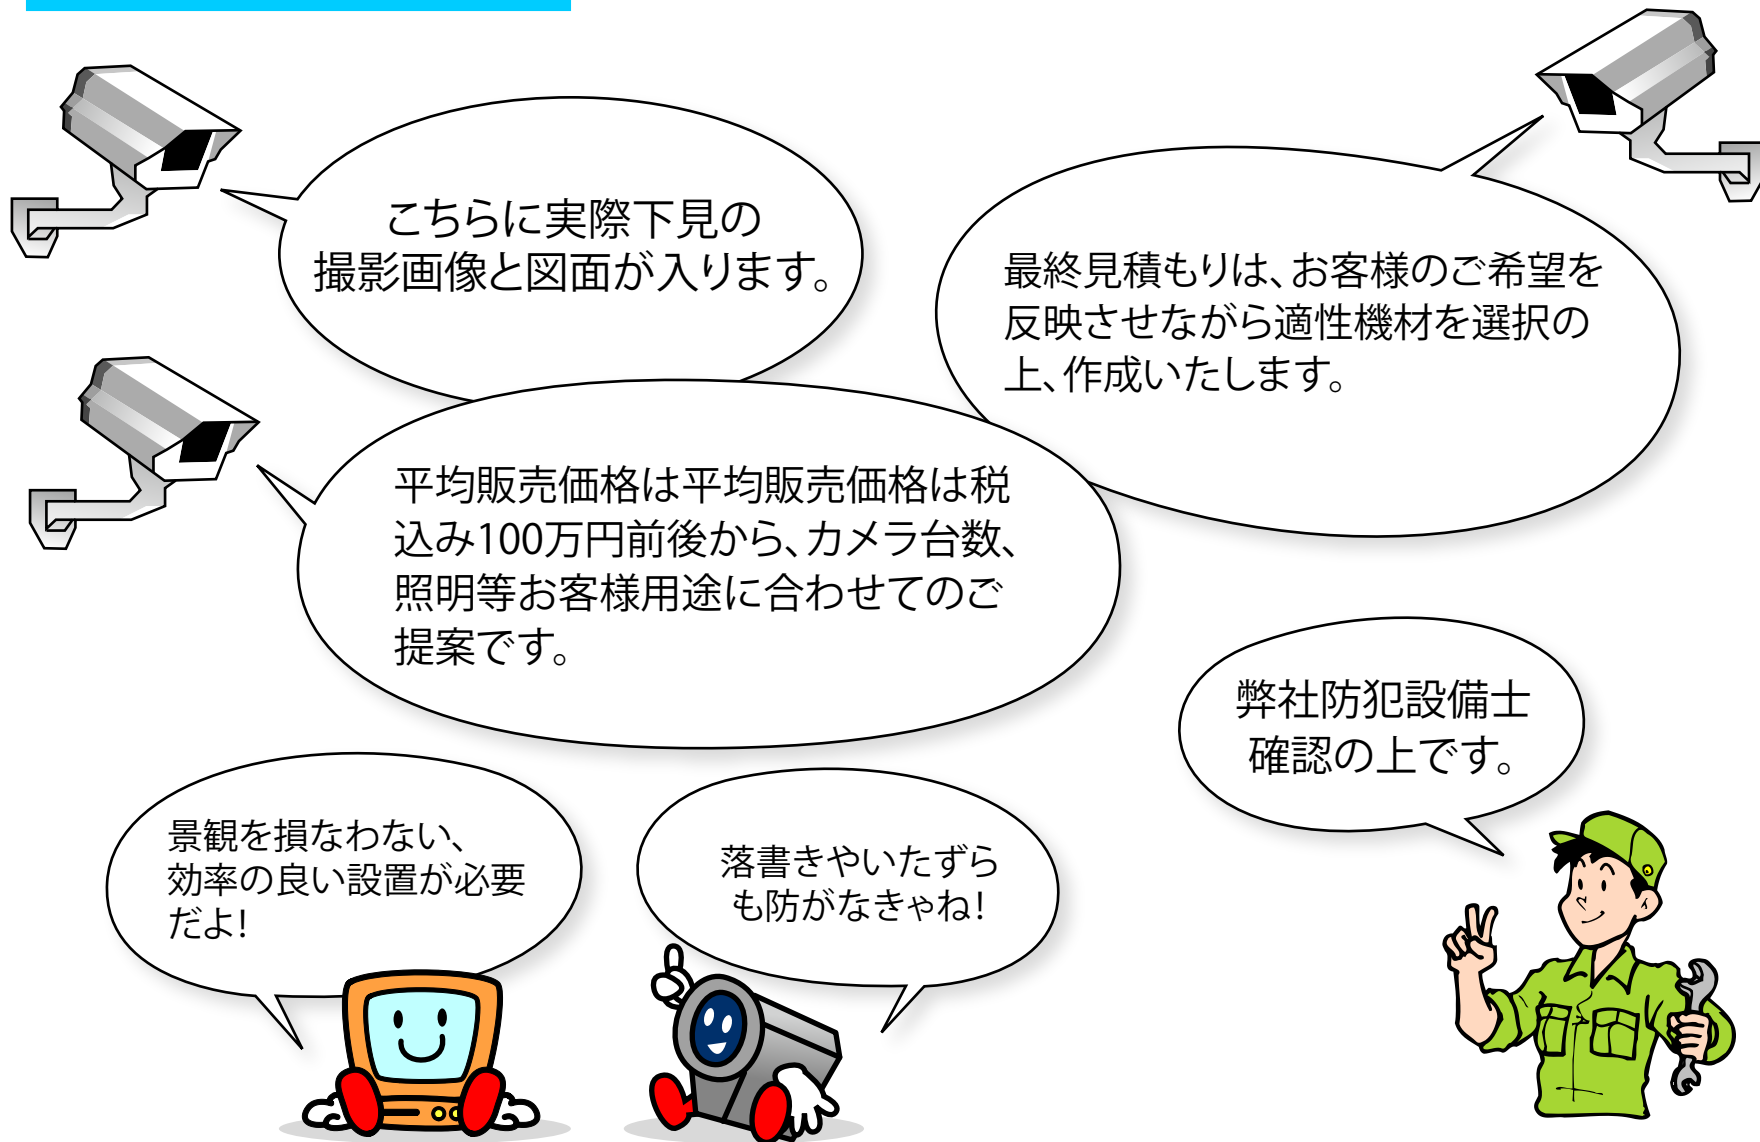

監視カメラ設置レイアウト図