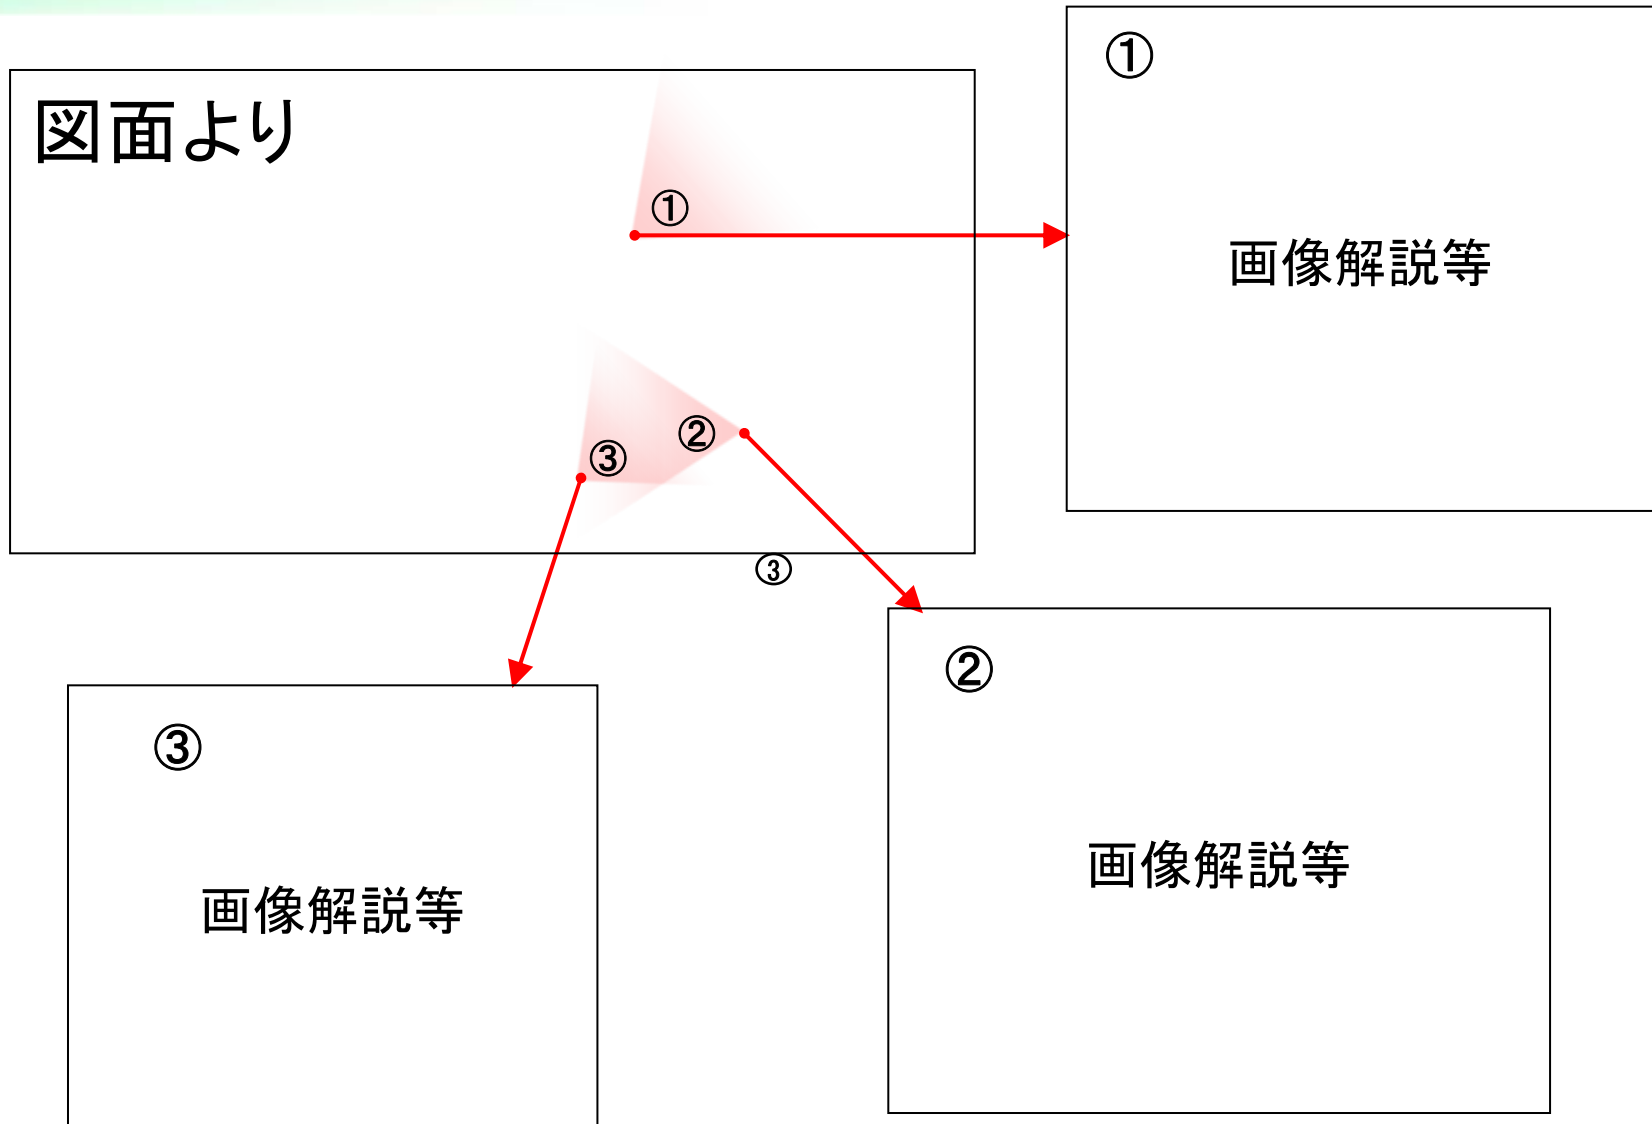

1F 監視カメラ設置イメージ画像