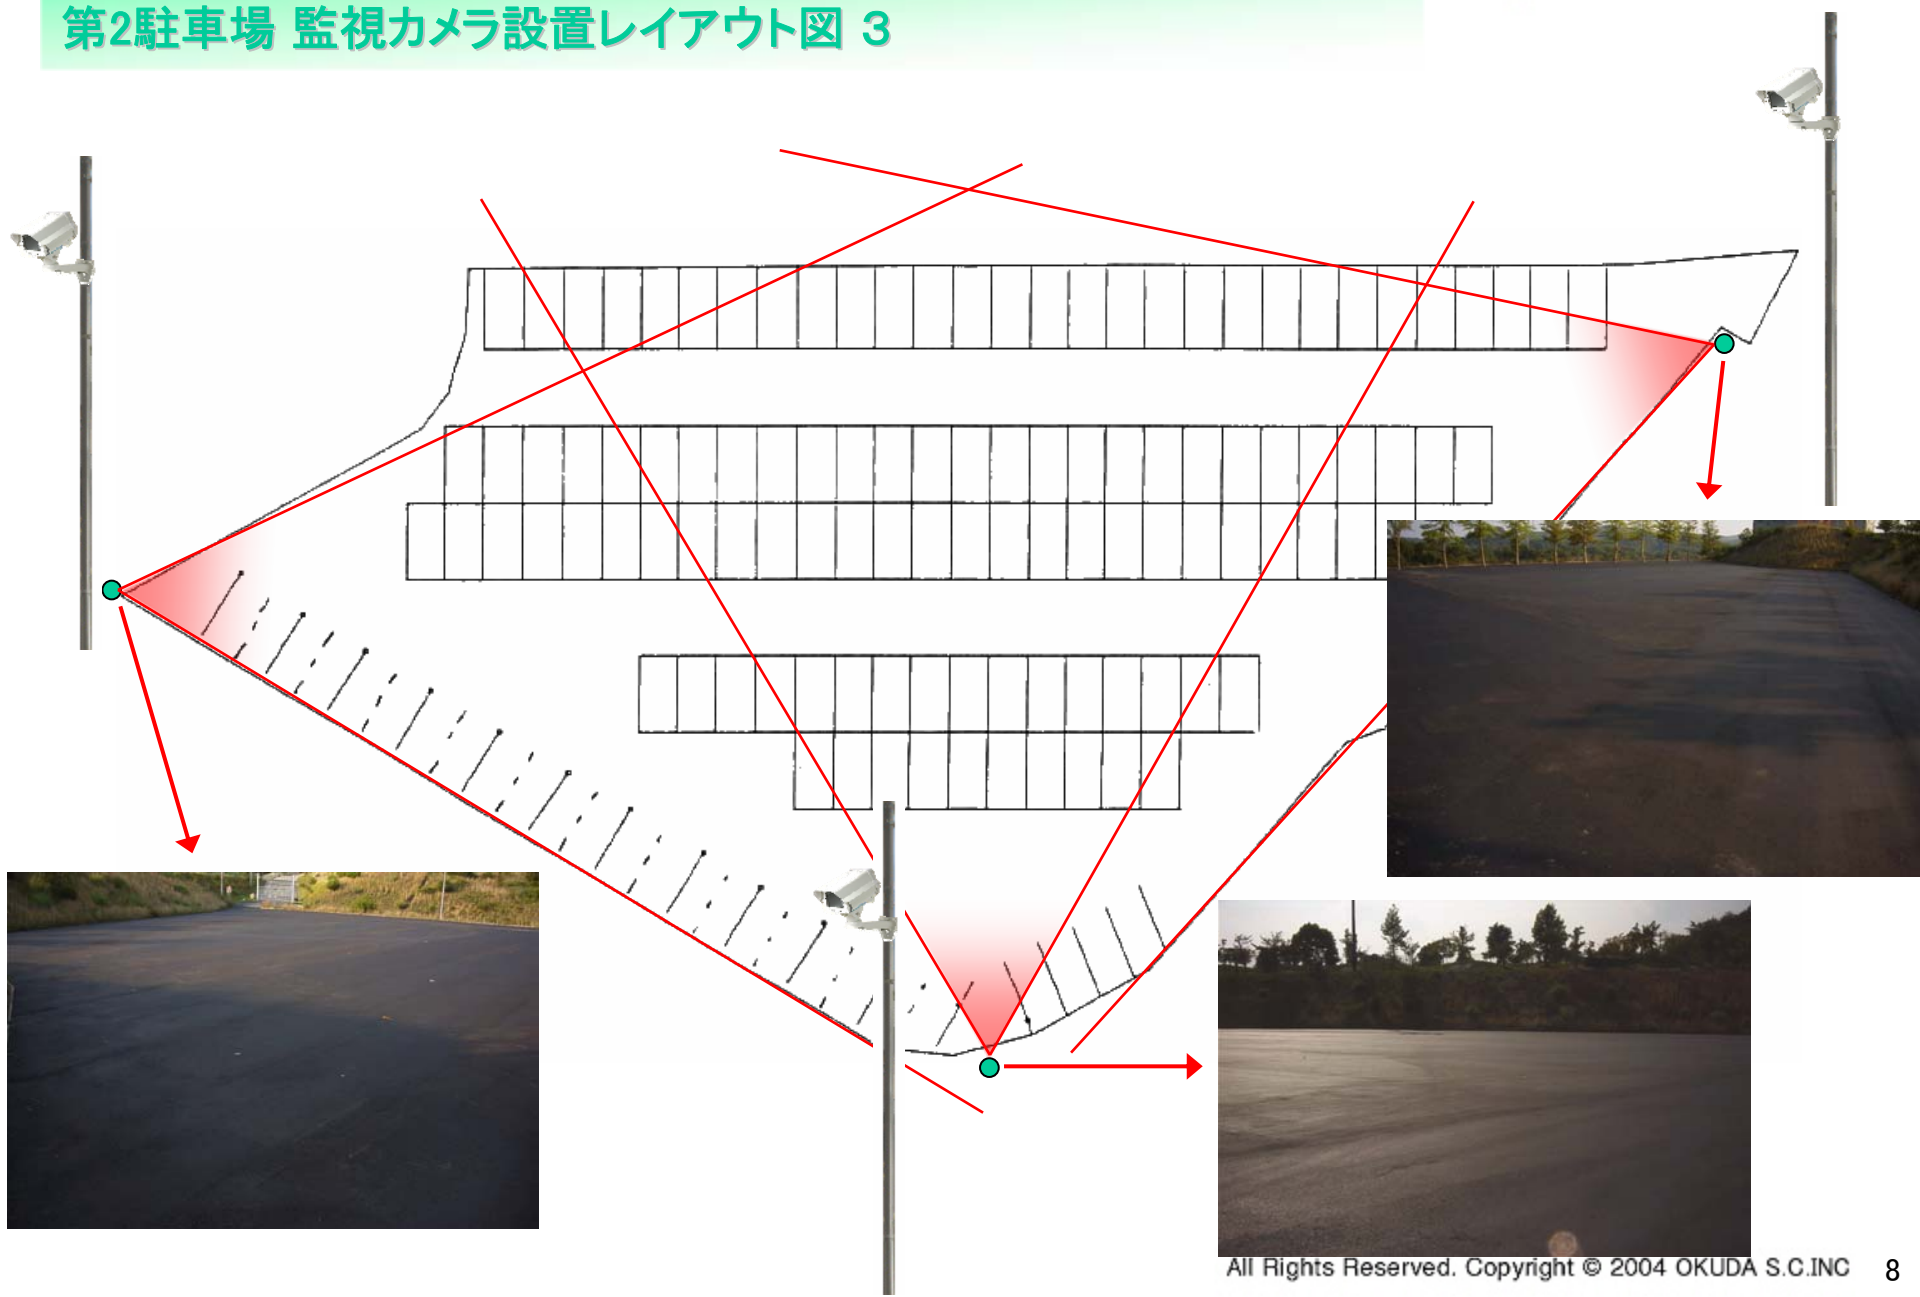

第2駐車場 監視カメラ設置レイアウト図 3