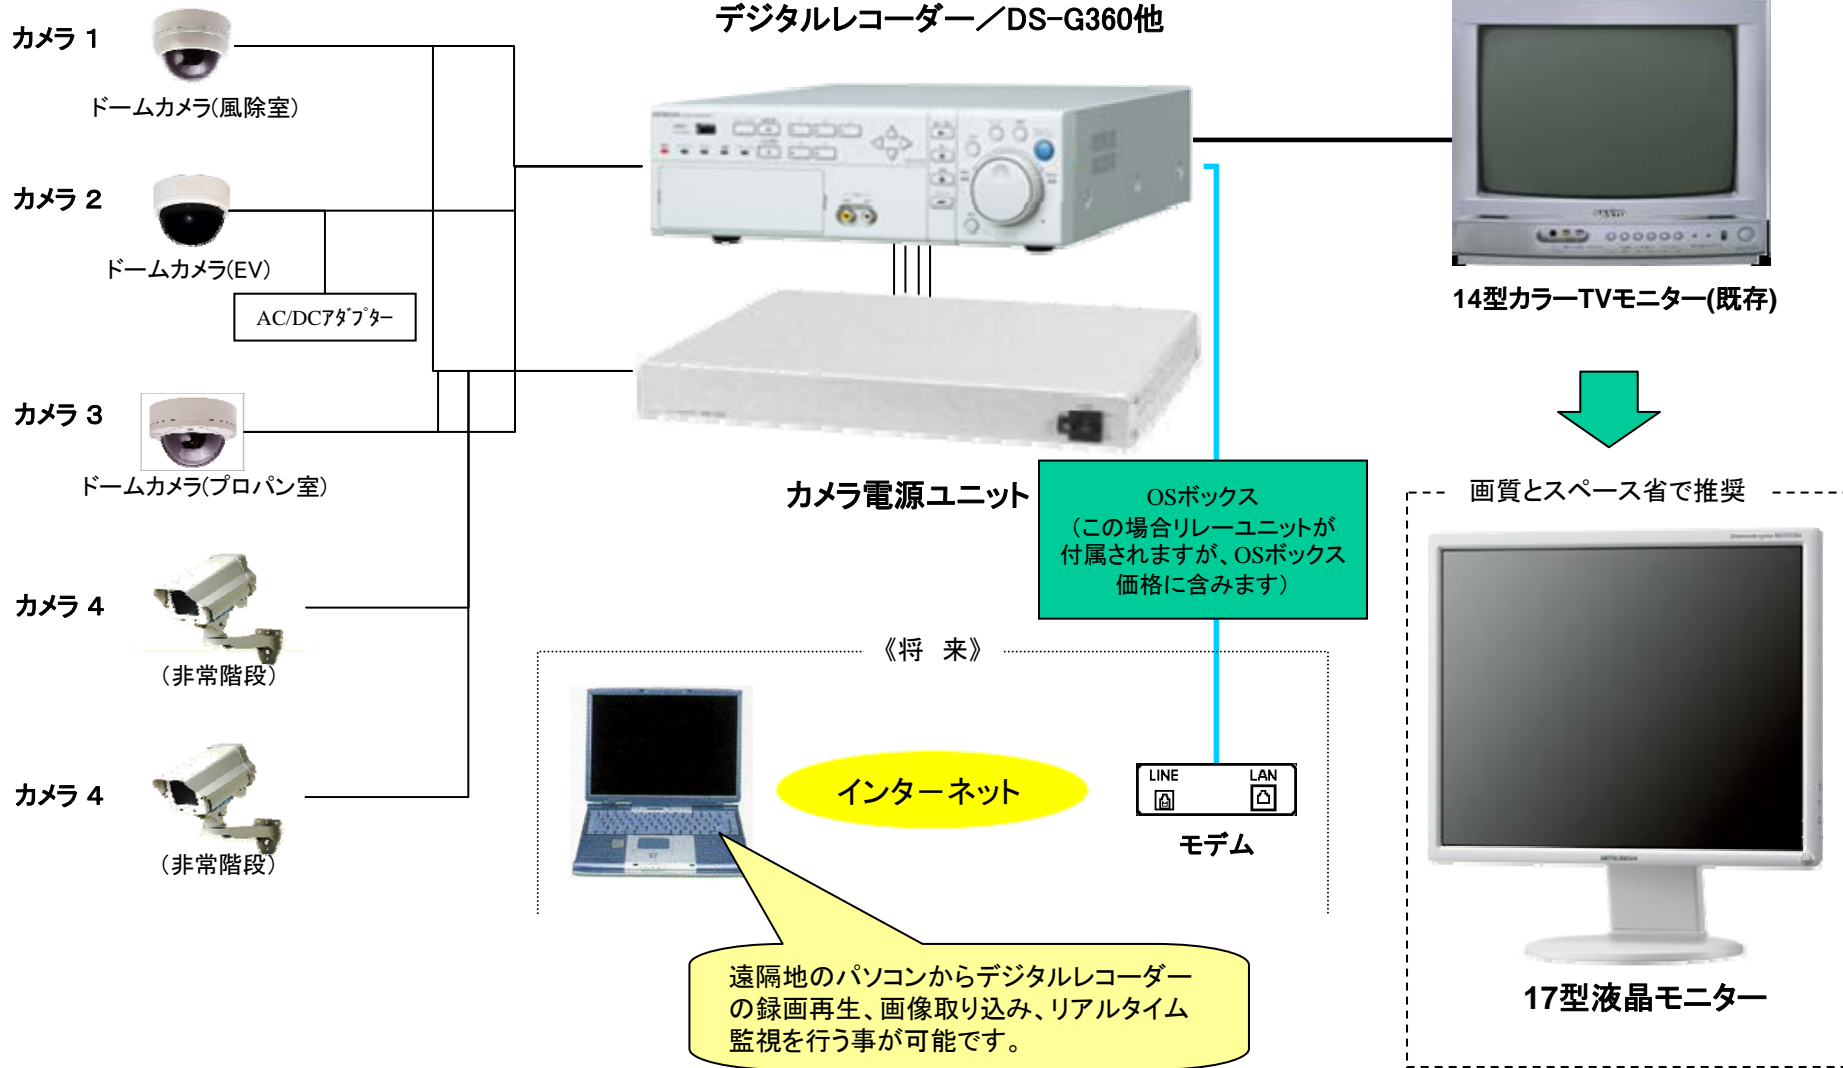

監視カメラシステム系統図(カメラ5台)